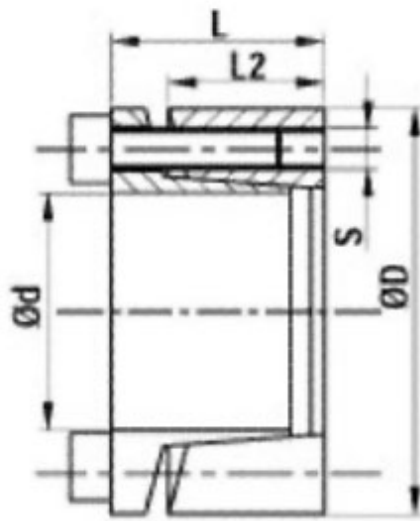

Taper Locking Element

N 7013.0

N 7013.1

					Screw-DIN 912-12.9	
d xD	L	L2	D1	T Nm	Slze	nos
20x27	31.5	23.0	53	290	M6X20	6
22x47	31.5	23.0	53	315	M6X20	6
24x50	31.5	23.0	56	405	M6X20	6
25x50	31.5	23.0	56	435	M6X20	6
28x55	31.5	23.0	62	475	M6X20	6
30x55	31.5	23.0	62	515	M6X20	6
32x60	31.5	23.0	68	130	M6X20	8
35x60	31.5	23.0	68	190	M6X20	8
38x65	31.5	23.0	73	880	M6X20	8
40x65	31.5	23.0	73	925	M6X20	8
42x75	38.5	26.0	83	1720	M6X25	8
42x75	38.5	26.0	83	1840	M6X25	8
48x80	38.5	26.0	88	1970	M6X25	8
50x80	38.5	26.0	88	2060	M6X25	8
55x85	38.5	26.0	95	2515	M6X25	8
60x90	38.5	26.0	100	2730	M6X25	8
65x95	38.5	26.0	105	3545	M6X25	10
70x110	50.5	34.5	120	5040	M10X35	8
75x115	50.5	34.5	125	5350	M10X35	8
80x120	50.5	34.5	130	5760	M10X35	8

Other sizes on request .

Dimensions/Design subject to modifications.

All Dimensions are in m.m.

**11,VASTA HOUSE,GR.FLOOR,JANMABOOMI MARG,
FORT ,MUMBAI -400001 ,INDIA.**

TEL:91-22-22844307/22871995/22872449