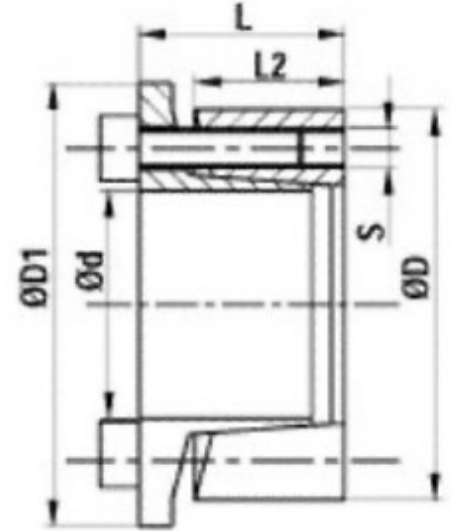

Taper Locking Element

N 7013.0

N 7013.1

					Screw-DIN 912-12.9	
d xD	L	L2	D1	T Nm	Slze	nos
20x27	31.5	23.0	53	290	M6X20	6
22x47	31.5	23.0	53	315	M6X20	6
24x50	31.5	23.0	56	405	M6X20	6
25x50	31.5	23.0	56	435	M6X20	6
28x55	31.5	23.0	62	475	M6X20	6
30x55	31.5	23.0	62	515	M6X20	6
32x60	31.5	23.0	68	130	M6X20	8
35x60	31.5	23.0	68	190	M6X20	8
38x65	31.5	23.0	73	880	M6X20	8
40x65	31.5	23.0	73	925	M6X20	8
42x75	38.5	26.0	83	1720	M6X25	8
42x75	38.5	26.0	83	1840	M6X25	8
48x80	38.5	26.0	88	1970	M6X25	8
50x80	38.5	26.0	88	2060	M6X25	8
55x85	38.5	26.0	95	2515	M6X25	8
60x90	38.5	26.0	100	2730	M6X25	8
65x95	38.5	26.0	105	3545	M6X25	10
70x110	50.5	34.5	120	5040	M10X35	8
75x115	50.5	34.5	125	5350	M10X35	8
80x120	50.5	34.5	130	5760	M10X35	8

Other sizes on request .

Dimensions/Design subject to modifications.

All Dimensions are in m.m.

**11,VASTA HOUSE,GR.FLOOR,JANMABOOMI MARG,
FORT ,MUMBAI -400001 ,INDIA.**

TEL:91-22-22844307/22871995/22872449