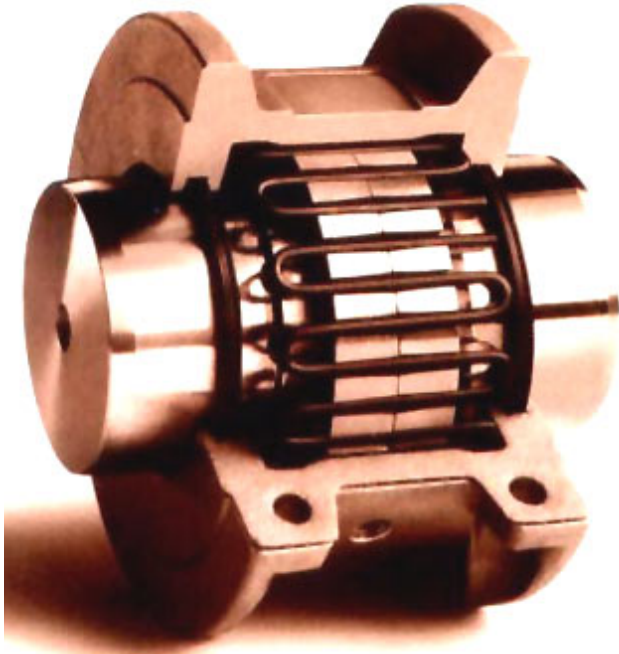

Wiperdrive Group

[Home](#) | [CompanyProfile](#) | [Products](#) | [Enquiry](#) | [SiteMap](#) | [Download](#) | [Contact Us](#)

[HORIZONTAL COUPLING](#)

[VERTICAL COUPLING](#)

11,VASTA HOUSE,GR.FLOOR,JANMABOOMI MARG,
FORT ,MUMBAI-400001 ,INDIA.