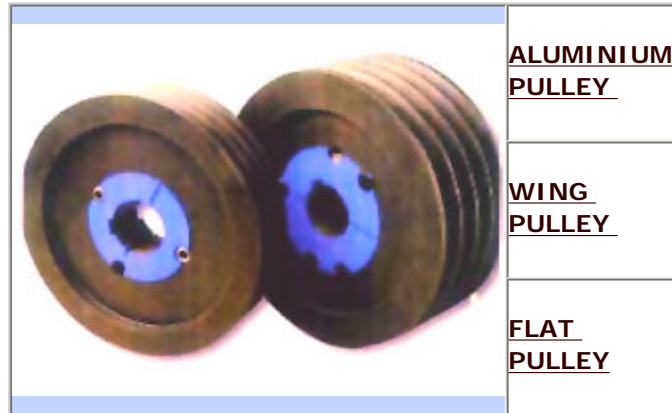

Wiperdrive Group

[Home](#) | [CompanyProfile](#) | [Products](#) | [Enquiry](#) | [SiteMap](#) | [Download](#) | [Contact Us](#)

11, VASTA HOUSE, GR. FLOOR, JANMABOOMI MARG,

FORT, MUMBAI - 400001, INDIA.