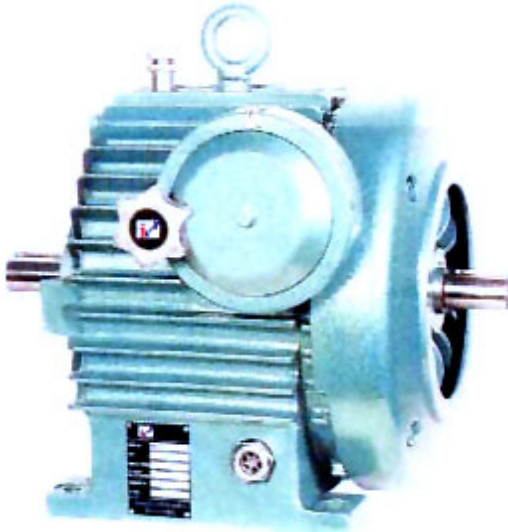

Wiperdrive Group

[Home](#) | [CompanyProfile](#) | [Products](#) | [Enquiry](#) | [SiteMap](#) | [Download](#) | [Contact Us](#)

MECHANICAL SPEED VARIATOR

TYPE S MODEL

TYPE K MODEL

11,VASTA HOUSE,GR.FLOOR,JANMABOOMI MARG,
FORT ,MUMBAI-400001 ,INDIA.