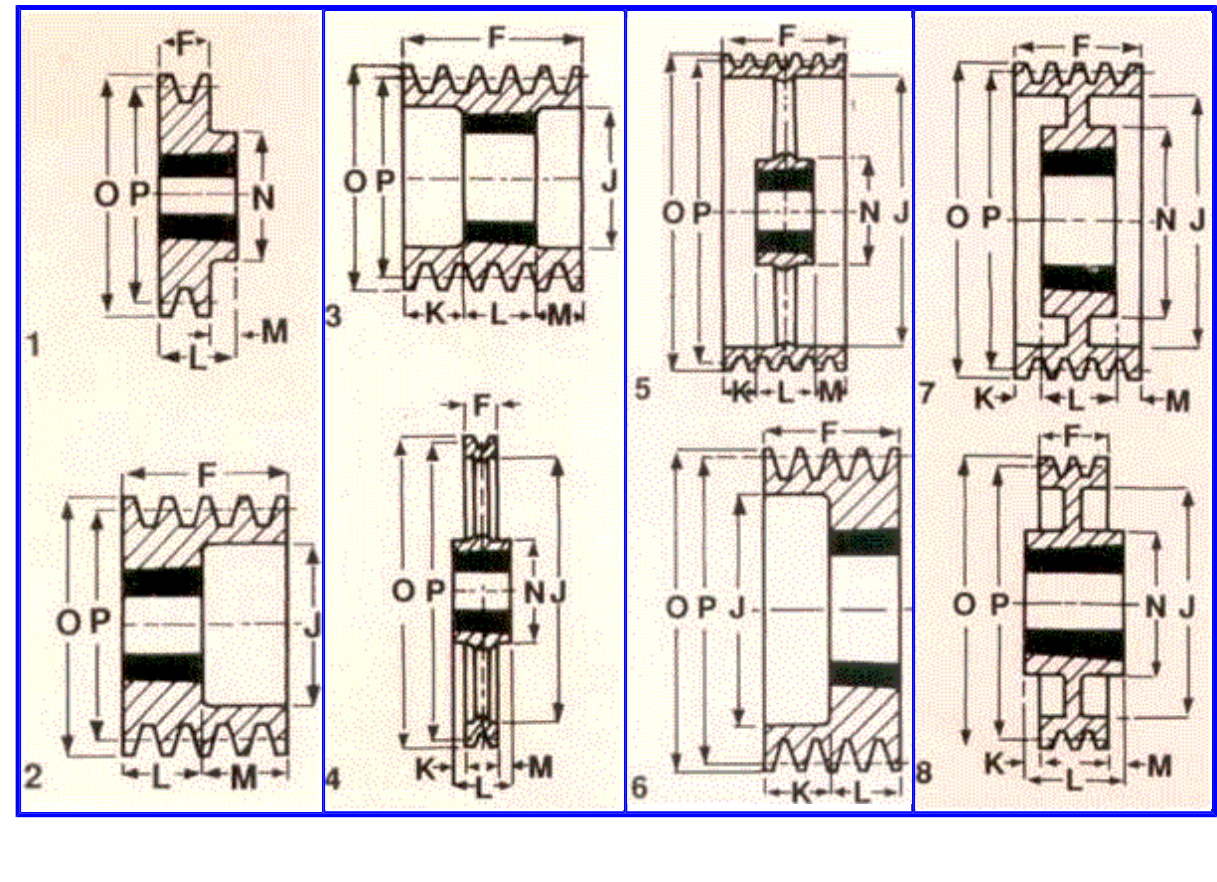

B GROOVE PULLEY

FOR USE WITH B/SPB BELTS

PRODUCT CODE	PITCH DIA(P)	NO.OF GROOVES	BUSH NO.	MAX. BORE MET. IMP.	PULLEY TYPE	F	J	K	L	M	N	OUTSIDE DIA(O)
002B0125	125	2	1610	42	1	6	44	85	19	25	0	132
3B0125		3	1610	42	1	6	63	85	38	25	0	
4B0125		4	2012	50	2	3	82	89	25	32	2.5	
5B0125		5	2012	50	2	3	101	89	34.5	32	34.5	
6B0125		6	2012	50	2	3	120	89	44	32	44	
002B0232		132	2	1610	43	1	6	44	92	19	25	
3B0132	3		1610	43	1	6	63	92	38	25	0	
4B0132	4		2012	50	2	3	82	92	25	32	25	
5B0132	5		2012	50	2	3	101	92	-	32	69	
6B0132	6		2012	50	2	3	120	92	44	32	44	
002B0140	140		2	1610	42	1	6	44	100	19	25	0
3B0140		3	1610	42	1	6	63	100	38	32	0	
4B0140		4	2012	50	2	3	82	100	25	32	25	
5B0140		5	2012	50	2	2	101	100	-	45	69	
6B0140		6	2012	60	2	3	120	109	37.5	25	37.5	
002B0150		150	2	1610	42	1	6	44	110	19	32	0
3B0150	3		2012	50	2	6	63	110	31	32	0	
4B0150	4		2012	50	2	3	82	110	25	45	25	
5B0150	5		2517	60	2	2	101	110	-	45	56	
6B0150	6		2517	60	2	2	120	110	-	75	-	