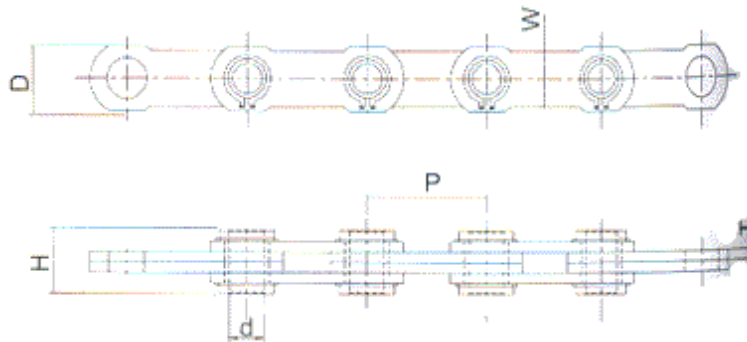

FLAT CARD CHAIN

CHAIN NO	PITCH (P)	STAY WIDTH (W)	BUSH DIA (D) MIN	PLATE WIDTH (D)	PLATE THICKNESS(T)	TOTAL HEIGHT (H) MAX
C235 OR SP 1207	36.50	16.70	820	22.20	2.65	18.20
SP 1807	36.50	15.88	954	22.25	2.65	17.00