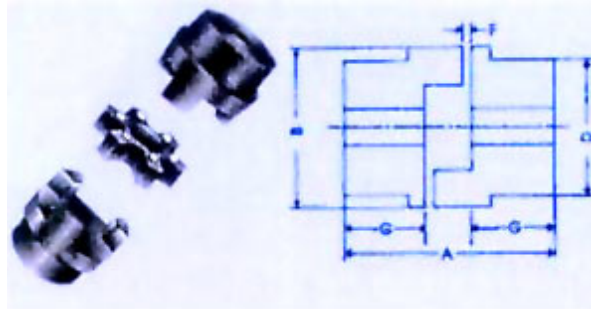

STANDARD COUPLING

SIZE	POWER PER 100 REV/MIN	BORE INMM		DIMENSIONS IN MM				
		MIN	MAX	A	B	D	F	G
P-095	0.21	15	28	63	54	49	2	25
P-099	0.39	20	30	72	65	51	2	27
P-0100	0.50	20	38	88	65	57	2	35
P-0110	0.92	20	42	108	95	76	3	43
P-0150	1.50	30	48	115	96	80	3	45
P-0190	3.02	36	55	133	115	102	3	54
P-0225	2.75	40	60	153	127	108	3	64