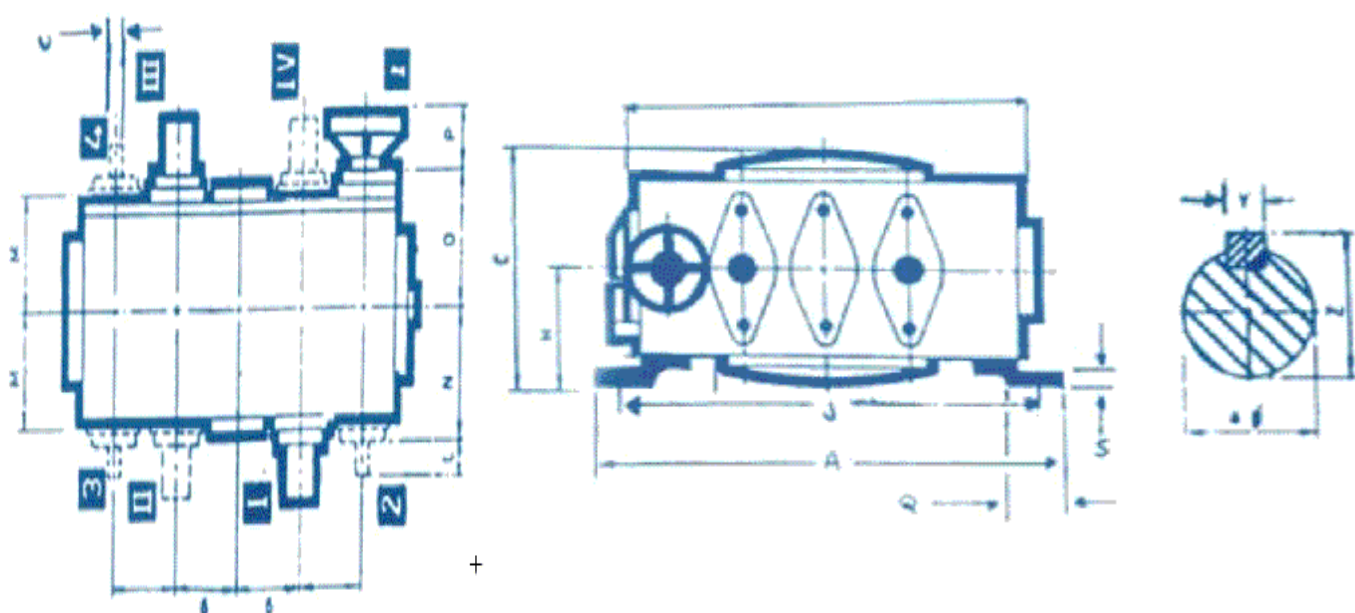

P.I.V. GEARBOX HORIZONTAL TYPE U

DIMENSIONS MODEL	OUH	1UH	2UH	3UH	4UH	5UH	15 UH
A	365	450	540	660	810	930	1150
B	115	185	235	300	345	425	510
C	180	245	280	365	425	530	640
D	300	383	450	580	712	830	1000
E	1125	160	210	233	255	325	400
H	35	132	150	170	200	250	300
J	335	410	495	615	755	870	1060
K	85	150	200	265	295	360	410
L	30	25	28	40	40	40	40
M	67	85	110	134	155	190	230
N	79	119	136	161	183	217	286
O	77	98	132	155	177	212	260
P	30	30	50	50	50	60	60
Q	45	50	60	65	85	100	140
R	13	14	18	18	23	28	35
S	18	18	20	25	30	40	45
Y	5	8	8	10	12	14	18
Z	20	28	29	37	44	50	68
a	15	24	25	32	38	45	60
c	10	10	15	15	15	18	18
d	32	60	80	80	80	110	140
f	65	84	100	128	152	180	215
g	60	80	95	124	152	180	215