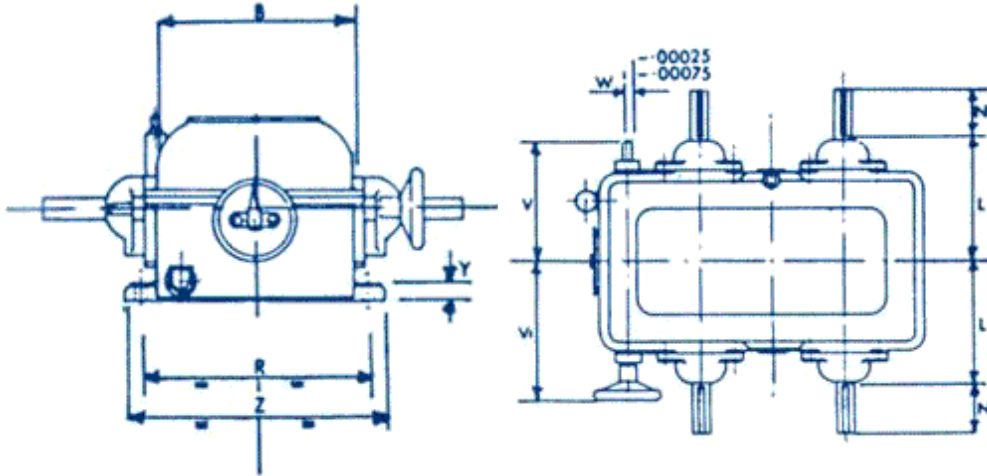

P.I.V.GEARBOX HORIZONTAL TYPE A

TYPE	A	B	C	D	E	F	G	H	K	L	DIA METER M	SHAFTS MOUNTING NG .LEG.							CONTROL SCREW			H.D. BOLTS				
												EXT.	KEY- WAY	R	S	T	U	X	Y	Z	V		V1	W		
												N	O	P												
1A	111/4	73/45		71/43		21/4	1/4	31/4	1/4	4	1/4	11/4	1/4	08	51/2	121/4	3/4			51/4	51/4	51/4	3/4	3/4		
2A	131/4	71/4	61/4	7	31/4	31/4	1/4	31/2	1/2	41/2	1/4	21/4	3/4	09	81/4	8	21/4	3/4	21/2	3/4	51/4	51/4	51/4	3/4	3/4	
3A	171/4	91/2	81/2	81/4	4	41/4	11/2	41/4	3/4	73/4	1	21/4	1/4	093	11	81/2	5	2	1/4	91/4	51/4	51/4	63/4	1/4	1/4	