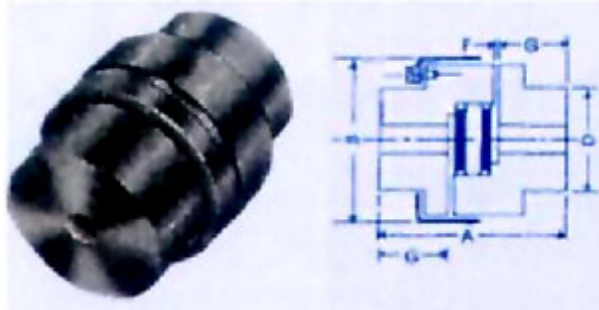

CUSHION SPACER COUPLING

SIZE	POWER PER 100 REV/MIN KW	BORE IN mm		DISTANCE BETSHAFT ENDS(DBSE) A	DIMENSIONS mm			
		MIN	MAX		B	C	D	X
P-0226PS	3.45	25	65	135/140/180	145	50	134	12
P-0276PS	5.60	25	75	135/140/180	165	60	130	12
P-0280PS	8.90	30	75	135/140/180	200	60	130	14
P-0295PS	13.40	40	90	135/140/180	249	65	160	16
P-02995PS	22.40	50	90	135/140/180	249	80	160	16