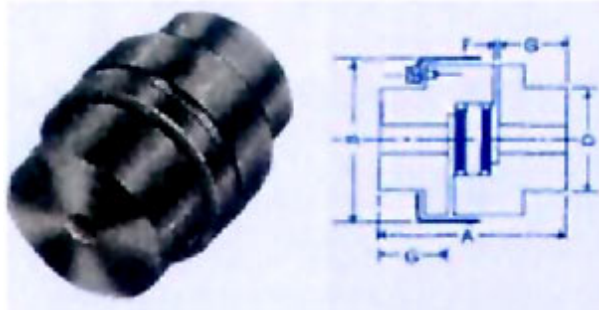

## CUSHION COUPLING

SIZE	POWER PER 100 REV/MIN KW	BORE IN mm		DIMENSIONS IN MM				
		MIN	MAX	A	B	D	F	G
P-0226P	3.45	25	65	178	143	115	3	70
P-0276P	5.60	25	75	200	163	127	3	80
P-0280P	8.90	30	75	200	200	140	3	80
P-0295P	13.40	40	90	238	245	160	3	95
P-02995P	22.40	50	100	264	245	180	3	108